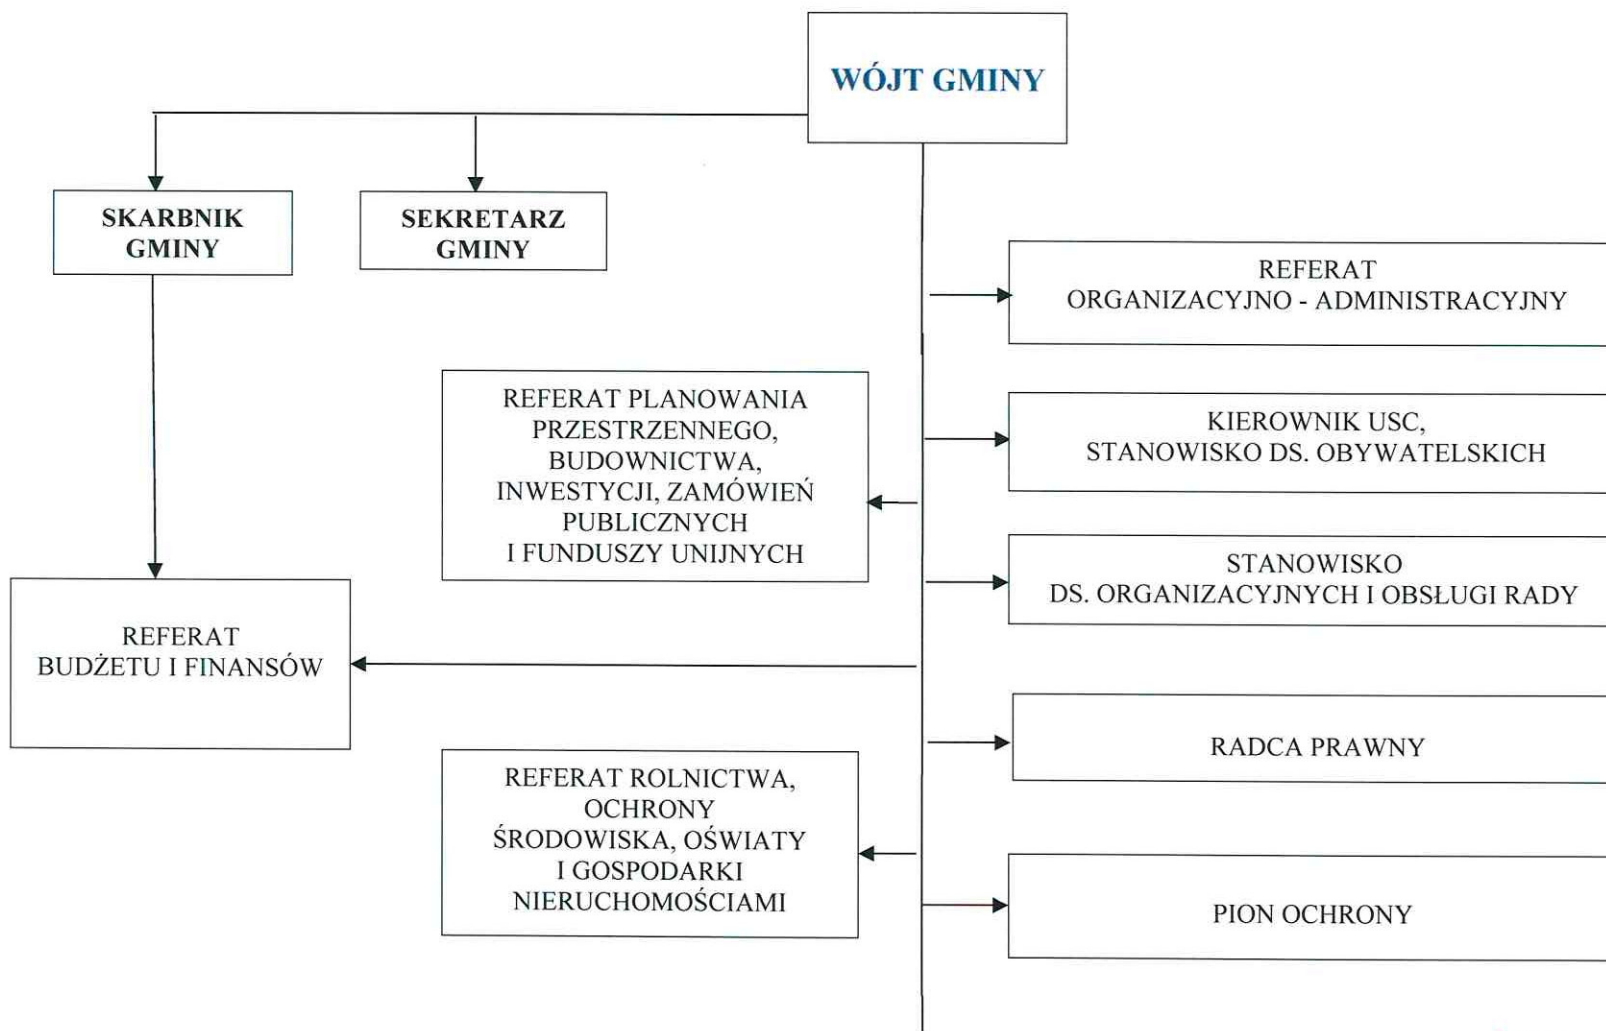

SCHEMAT ORGANIZACYJNY URZĘDU GMINY MYCIELIN

Wójt Gminy
Jerzy Matuszewski