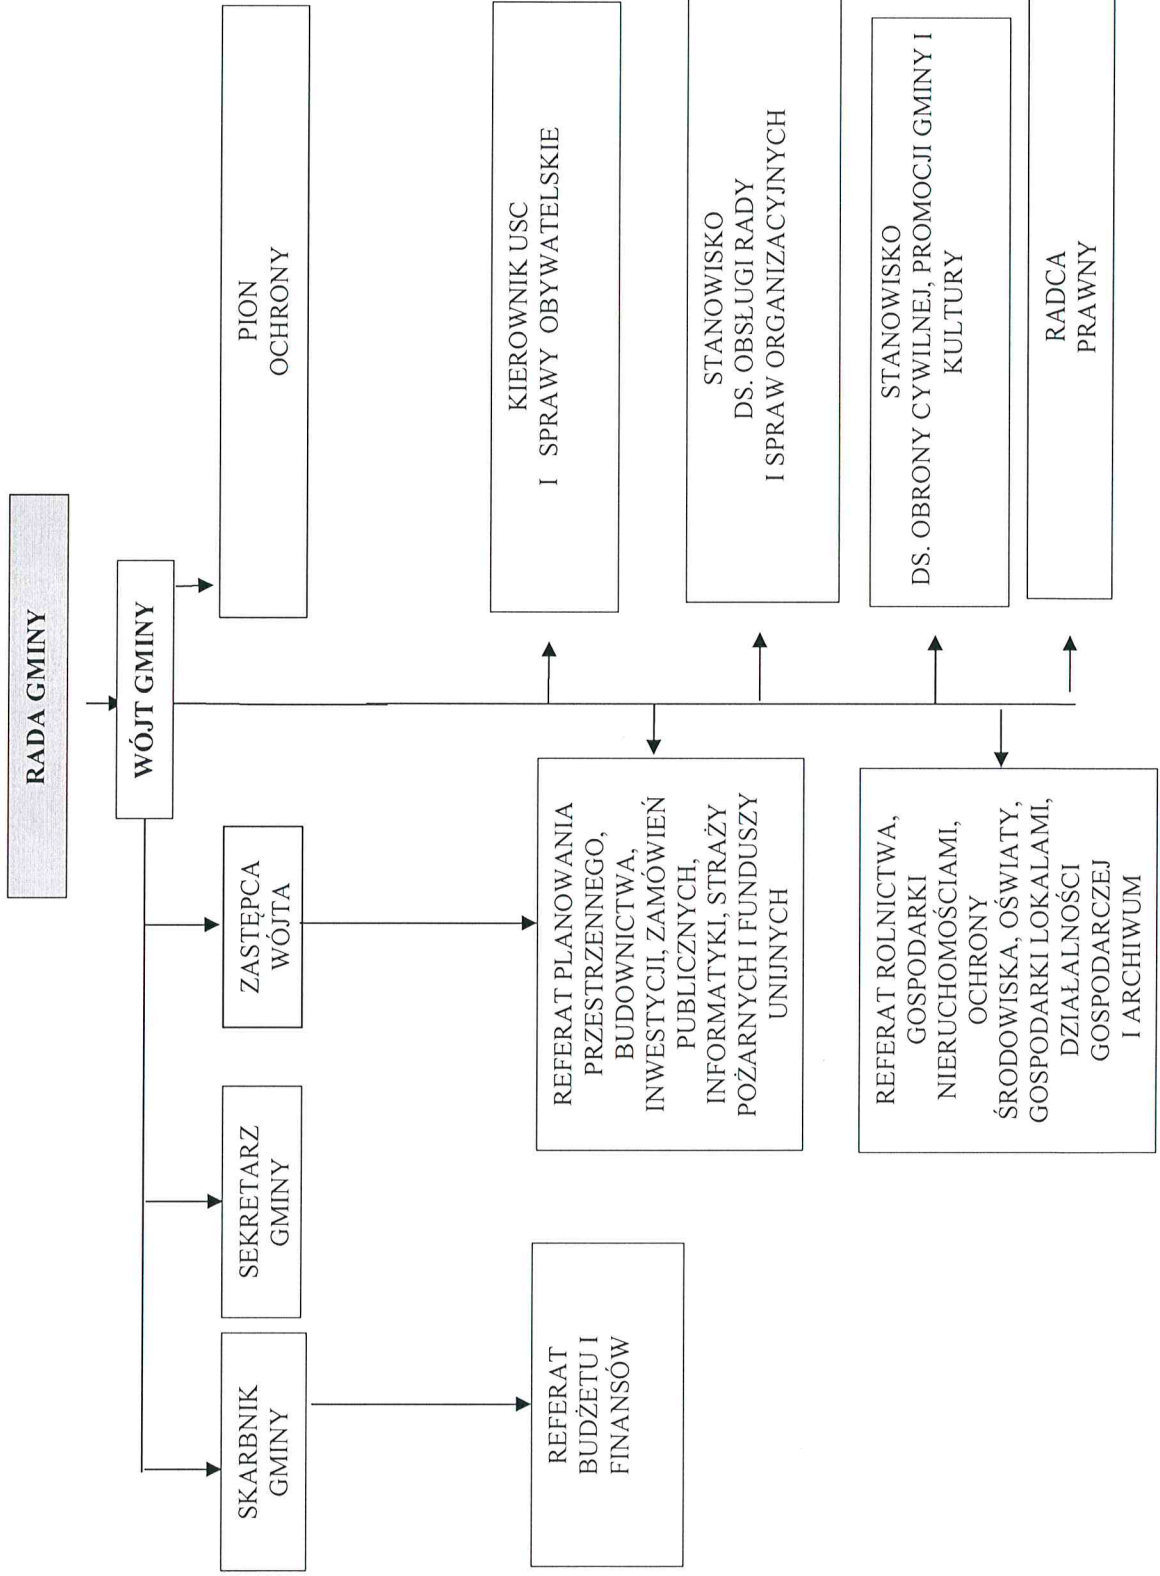

SCHEMAT ORGANIZACYJNY URZĘDU GMINY MYCIELIN

STRUKTURA STANOWISK URZĄDU GMINY MYCIELIN

L p.	Stanowisko kierownicze	Referaty	Samodzielne stanowiska	Podporządkowanie	Wielkość etatu
1	2	3	4	5	6
1.	Wójt			Rada Gminy	1
2.	Zastępca Wójta			Wójt Gminy	1
3.	Sekretarz			Wójt Gminy	1
4.	Skarbnik			Wójt Gminy	1
REFERAT BUDŻETU I FINANSÓW Kierownik Referatu – Skarbnik Gminy					
5		stanowisko ds. wymiaru podatków i opłat		Skarbnik	1
6		stanowisko ds. księgowości podatkowej		Skarbnik	1
7		stanowisko ds. księgowości		Skarbnik	1
8		stanowisko ds. księgowości budżetowej		Skarbnik	1
9		stanowisko ds. księgowości płacowej		Skarbnik	1
10		stanowisko ds. obsługi kasy		Skarbnik	1

**REFERAT ROLNICTWA, GOSPODARKI NIERUCHOMOŚCIAMI,
OCHRONY ŚRODOWISKA, OŚWIATY, GOSPODARKAMI LOKALAMI,
DZIAŁALNOŚCI GOSPODARCZEJ I ARCHIWUM**

20.		<i>KIEROWNIK REFERATU</i>		Wójt Gminy	1
21.		stanowisko ds. rolnictwa gospodarki nieruchomośc. i spraw lokalowych		Kierownik Referatu	1
22.		Stanowisko ds. działalność gospodarczej i archiwum		Kierownika Referatu	1
23.		Stanowisko ds. gospodarki odpadami		Kierownik Referatu	1
24.			Kierownik USC, sprawy obywatelskie.	Wójt Gminy	1
25.			Radca prawny	Wójt Gminy	½
26.			Stanowisko ds. organizacyjn. i obsługi rady	Wójt Gminy	1
27.			Stanowisko ds. obrony, promocji gminy i kultury	Wójt Gminy	1

Wójt Gminy

Jerzy Motuszcwski