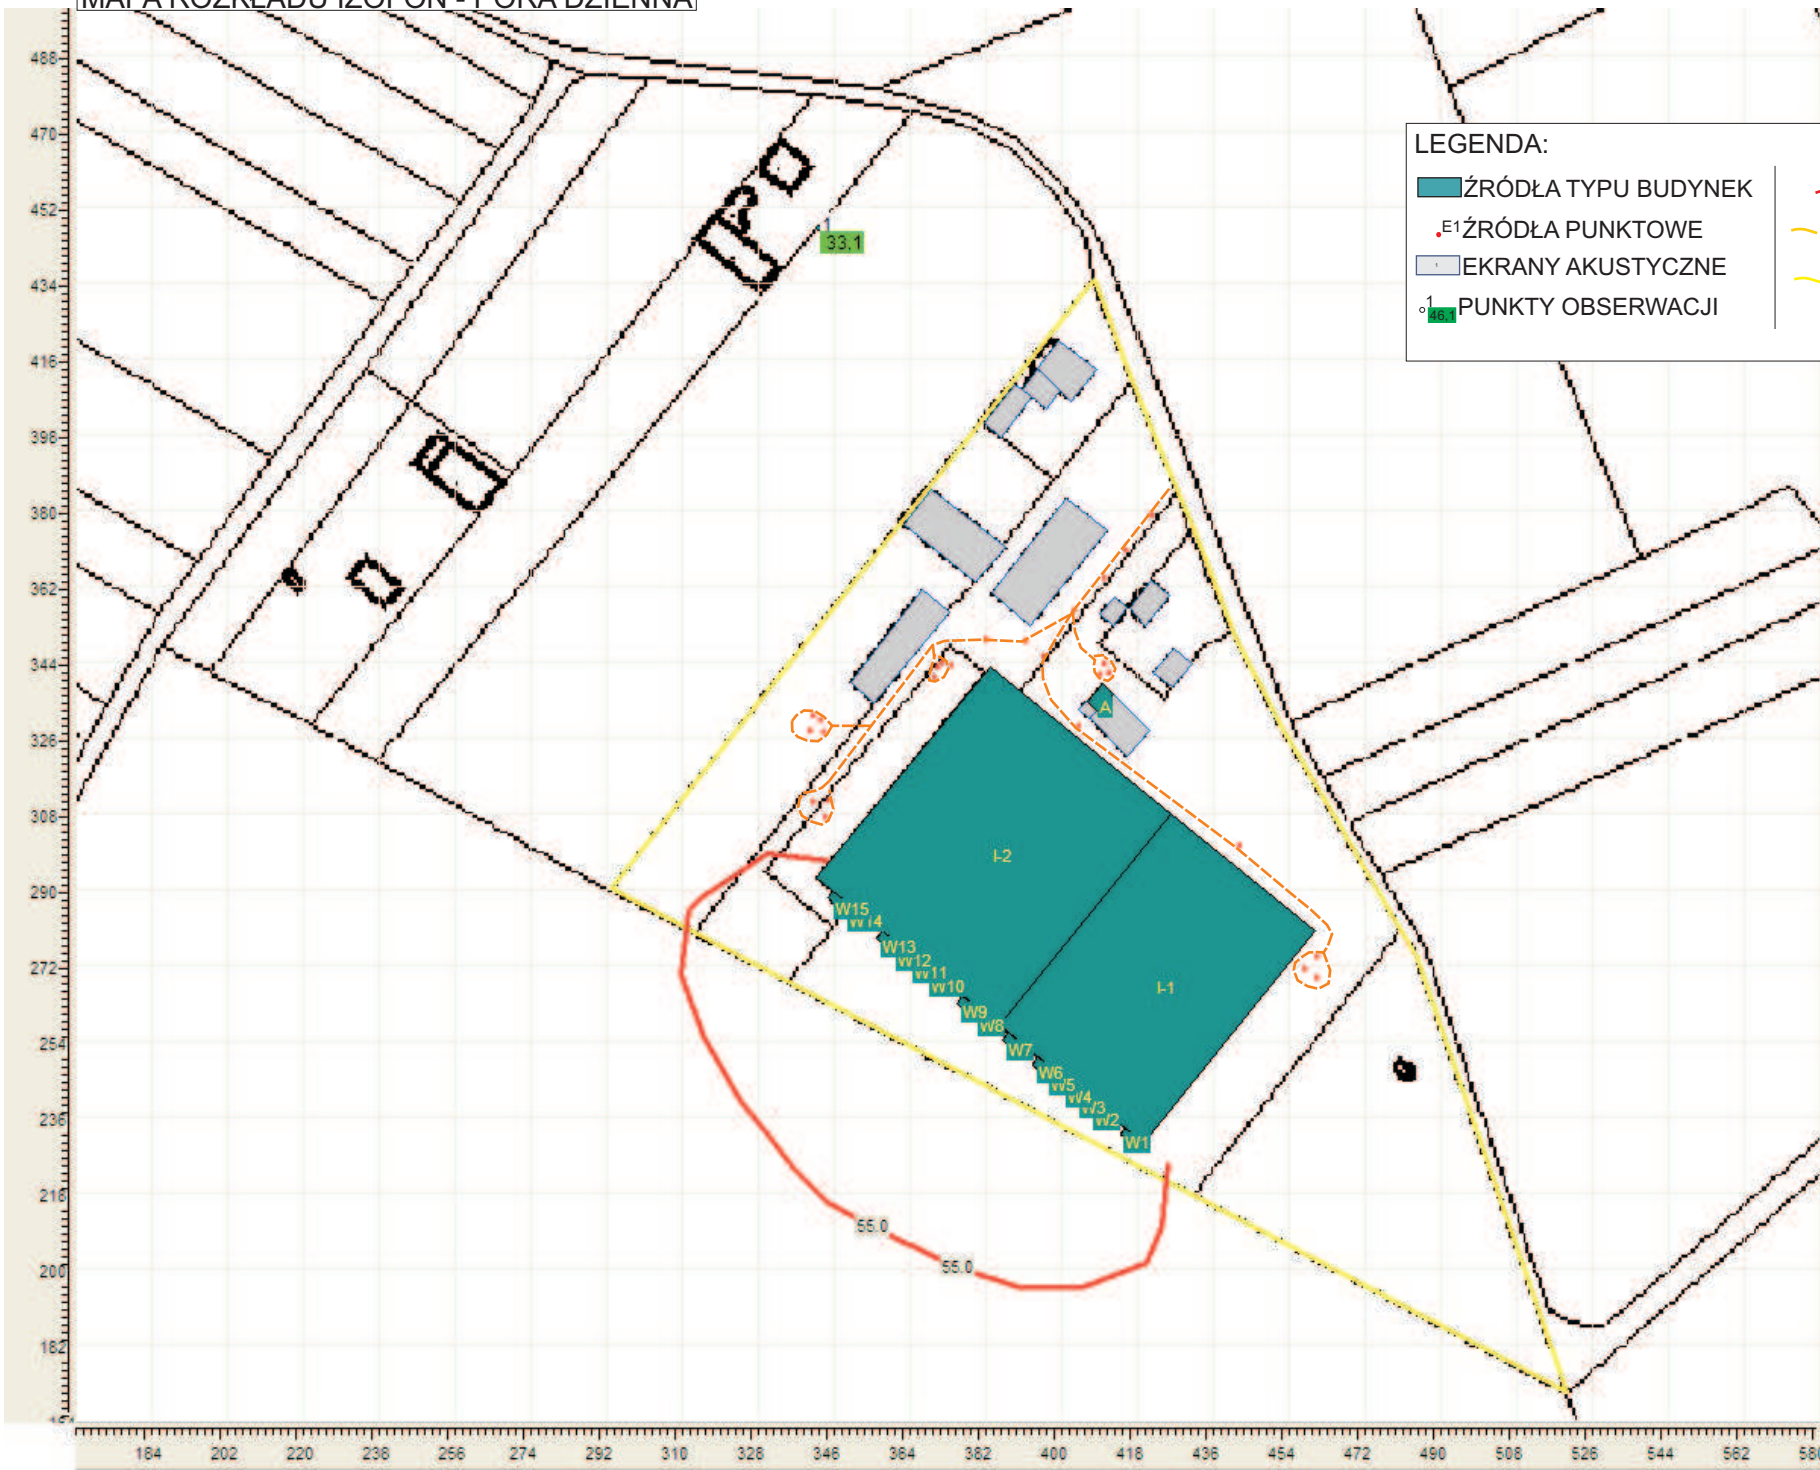

MAPA ROZKŁADU IZOFON - PORA DZIENNA

ZAŁ. H3

LEGENDA:

ŹRÓDŁA TYPU BUDYNEK	IZOFONA 55 dB
ŹRÓDŁA PUNKTOWE	TRASA PORUSZANIA SIĘ POJAZDÓW
EKRANY AKUSTYCZNE	GRANICA TERENU INWESTYCJI
PUNKTY OBSERWACJI	