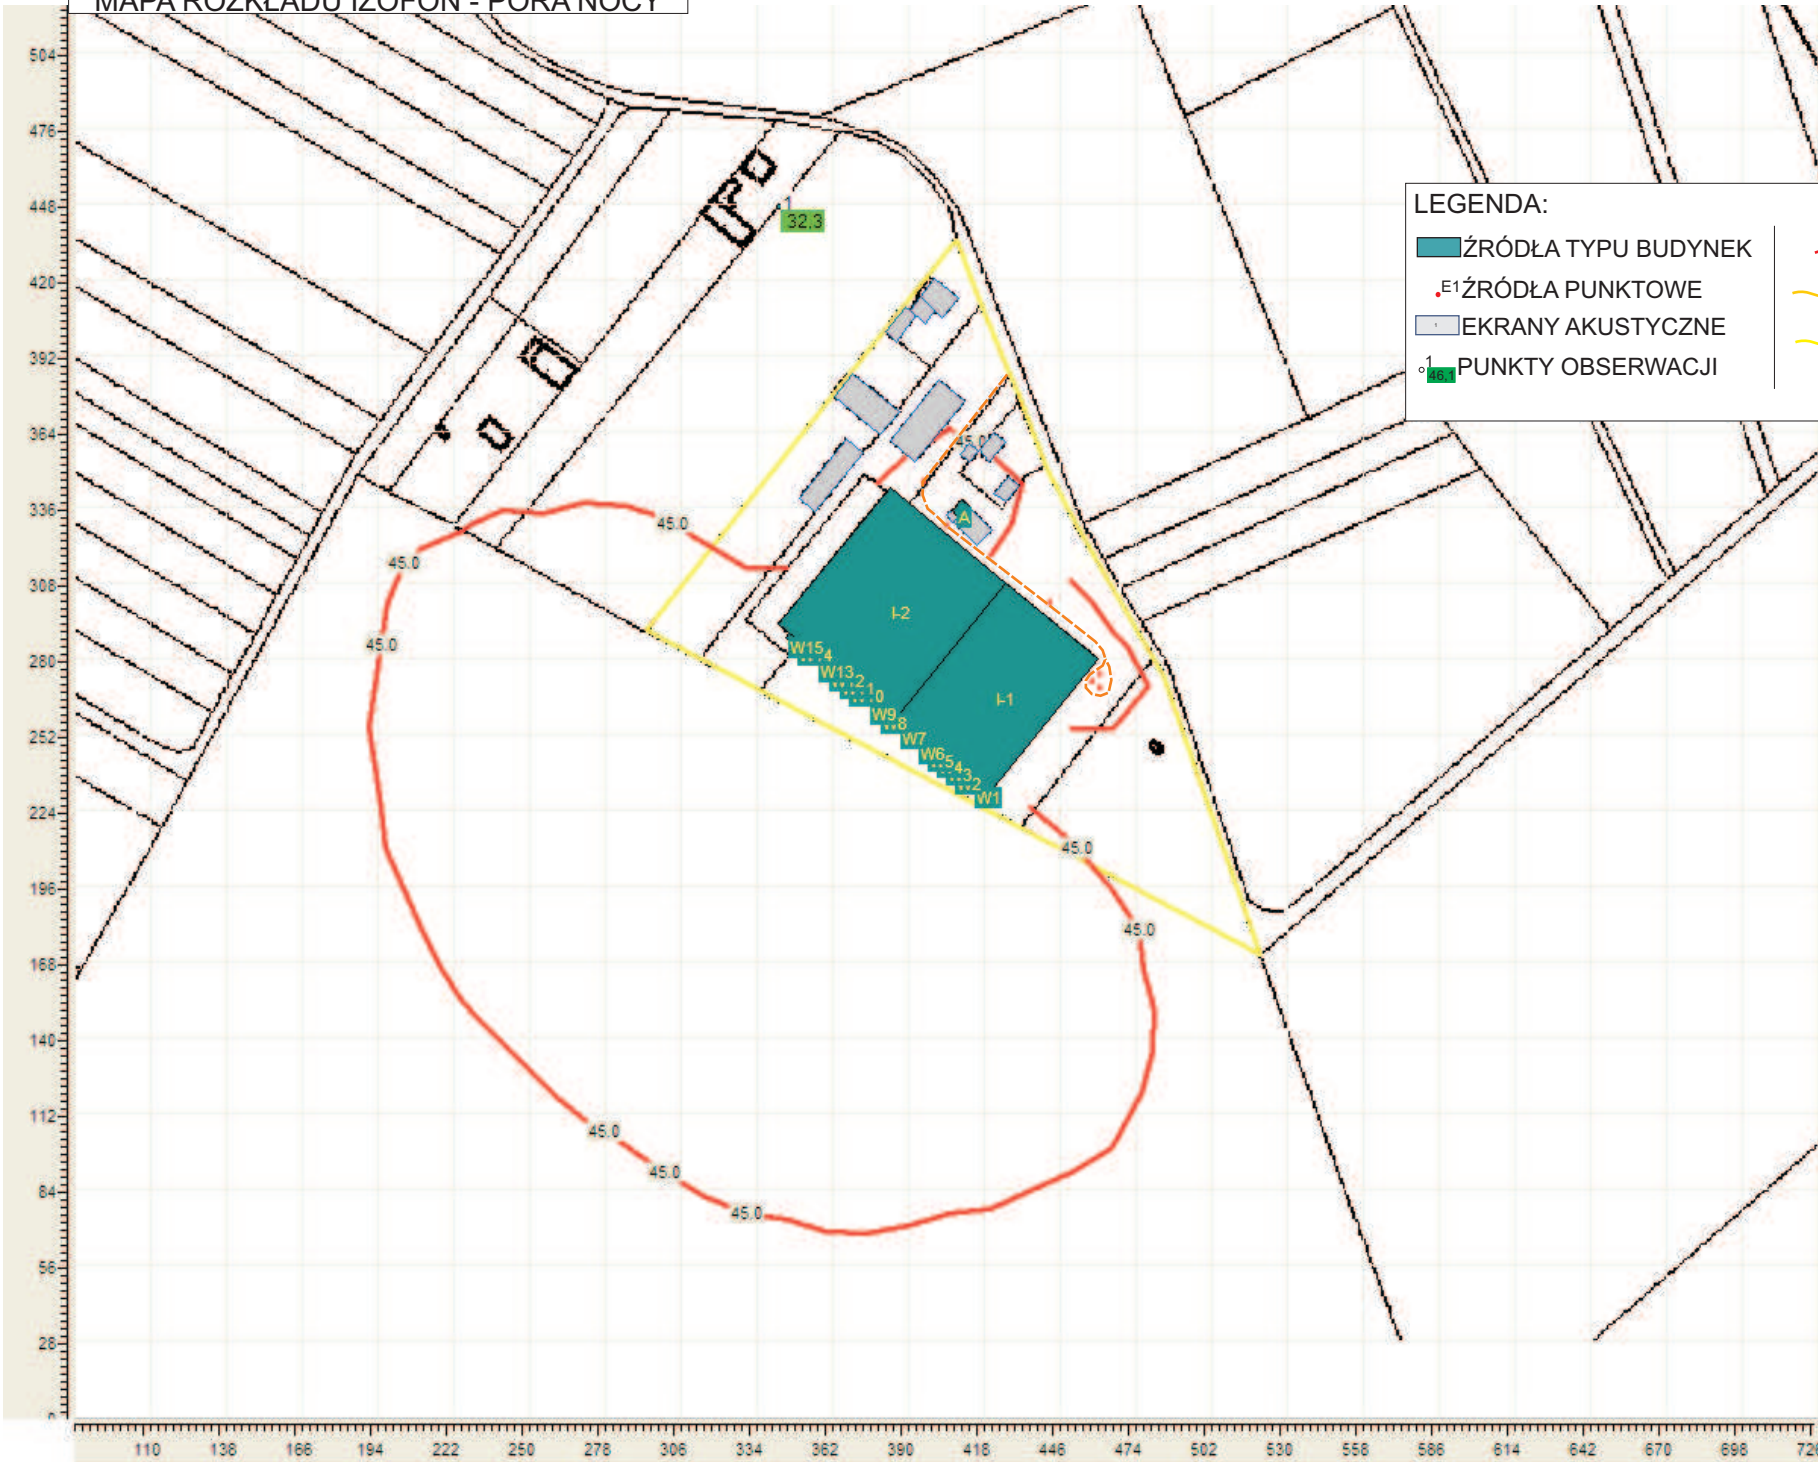

MAPA ROZKŁADU IZOFON - PORA NOCY

ZAŁ. H6

LEGENDA:

ŹRÓDŁA TYPU BUDYNEK	IZOFONA 45 dB
ŹRÓDŁA PUNKTOWE	TRASA PORUSZANIA SIĘ POJAZDÓW
EKRANY AKUSTYCZNE	GRANICA TERENU INWESTYCJI
PUNKTY OBSERWACJI	